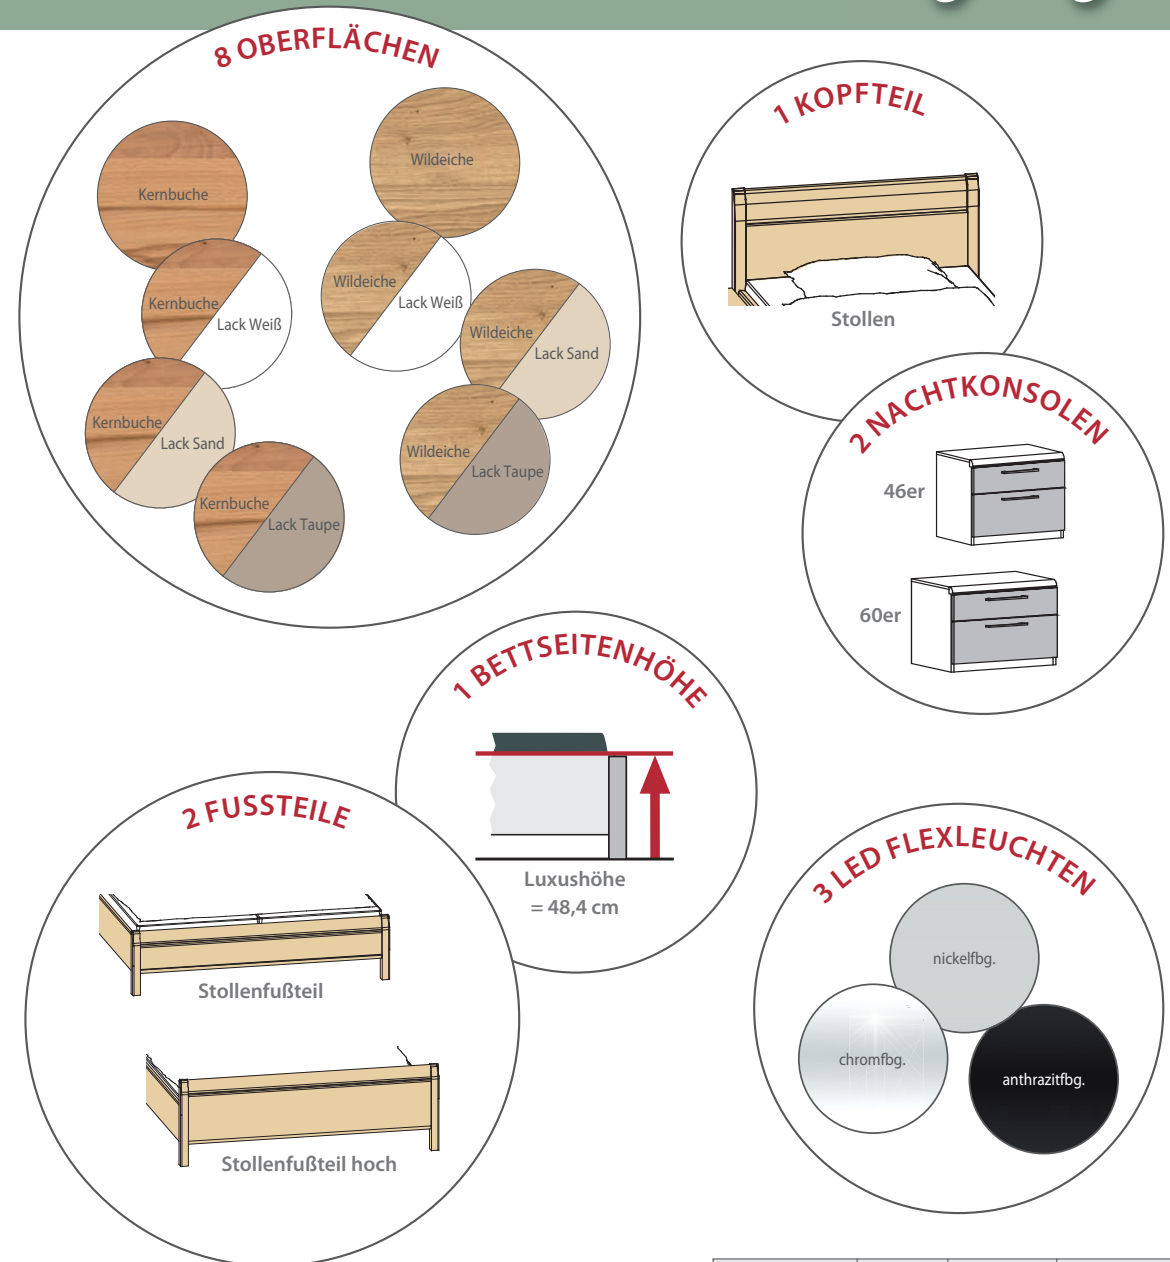

**Ein Bett –
zwei Varianten**

TWIN-BETT
Die Stellmöglichkeiten:

TWIN-BETT zusammen stehend.

Einzelbetten mit einer Konsole mittig.

Innenraum voll nutzbar durch den Bettschubkasten oder den Bettkasten mit Springaufrahmen.

Hängekonsole

Noch mehr Stauraum?

Wählen Sie aus unseren verschiedenen Kommoden-Varianten.

Schubkastenkommode

Kombikommode

Superkombikommode

BETTEN & NACHTKONSOLEN

MIT EXPRESSLIEFERUNG

BETTBREITEN	90	100	120
BETTLÄNGEN	erhältlich in: 190 – 200 – 210 – 220 cm		

Sprechen Sie Ihren Einrichtungsberater auf diese Express - Betten an und profitieren Sie von einer schnellen Lieferung!

QUALITÄTSMERKMALE UND PRODUKTINFORMATION:

- Für unsere Möbel werden ausgesuchte Echtholzurniere, echte Lacke und Massivholzbauteile verwendet.
- Es werden Spanplatten aus Deutschland verarbeitet, die den aktuellen Normen entsprechen (DIN EN312, DIN EN14322).
- Alle Oberflächen entsprechen der EU Norm für Kinderspielzeug (DIN EN71 Teil 3).
- Alle Beschläge sind extrem stabil und hoch belastbar.
- Die VDE hat alle Elektroinstallationen geprüft.
- Dieses Produkt enthält Lichtquellen der Energieeffizienzklasse G.
- Die 23mm starken Einlegeböden im Schrank sind 4-fach arretiert und variabel einstellbar.