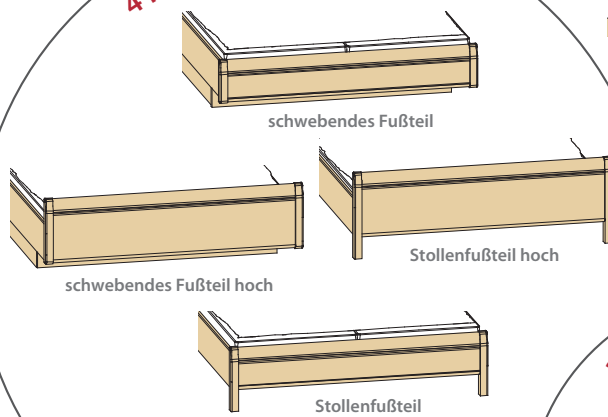

COMFORT-V

MODERN – FLEXIBEL – INDIVIDUELL

11 OBERFLÄCHEN

Bettenvielfalt für mehr Individualität

5 KOPFTEILE

4 FUSSTEILE

3 BETTSEITENHÖHEN

...zusätzlich 4-fache Höhenverstellung je Liegefläche

Die Schränke können in 45cm/90cm und in 50cm/100cm Raster geplant werden. Ergänzt werden diese mit 4 Eckschränken, 2 Regalen und abgeschragten Elementen.

MODERN

Die Drehtürenschränke gibt es schlicht, mit Profiltüren und mit einer modernen, furnierten Bauchbinde. Alle Griffe und Applikationen sind in anthrazit-, nickel- und chromfarbig verfügbar.