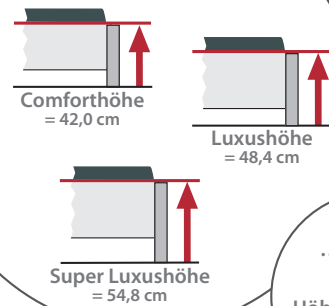

COMFORT-V

MODERN – FLEXIBEL – INDIVIDUELL

11 OBERFLÄCHEN

Bettenvielfalt für mehr Individualität

5 KOPFTEILE

4 FUSSTEILE

3 BETTSEITENHÖHEN

...zusätzlich 4-fache Höhenverstellung je Liegefläche

2 BETTSEITEN

FARBIG

Sie wählen aus 3 Korpus- und 5 Frontausführungen. Die beiden Polsterkopfteile gibt es in 5 Farben.

BEQUEM

Unsere Polsterkopfteile sorgen für eine bequeme und wohlige Atmosphäre.

FLEXIBEL

Die Schränke können in 45cm/90cm und in 50cm/100cm Raster geplant werden. Ergänzt werden diese mit 4 Eckschränken, 2 Regalen und abgeschragten Elementen.

MODERN

Die Drehtürenschränke gibt es schlicht, mit Profiltüren und mit einer modernen, furnierten Bauchbinde. Alle Griffe und Applikationen sind in anthrazit-, nickel- und chromfarbig verfügbar.

Passende Beimöbel für alle Bettseitenhöhen lieferbar

Comforthöhe: 42,0 cm

Super Luxushöhe: 54,8 cm

BETTBREITEN	90	100	120	140	160	180	200
BETTLÄNGEN	Alle Bettbreiten sind erhältlich in: 190 – 200 – 210 – 220 cm						