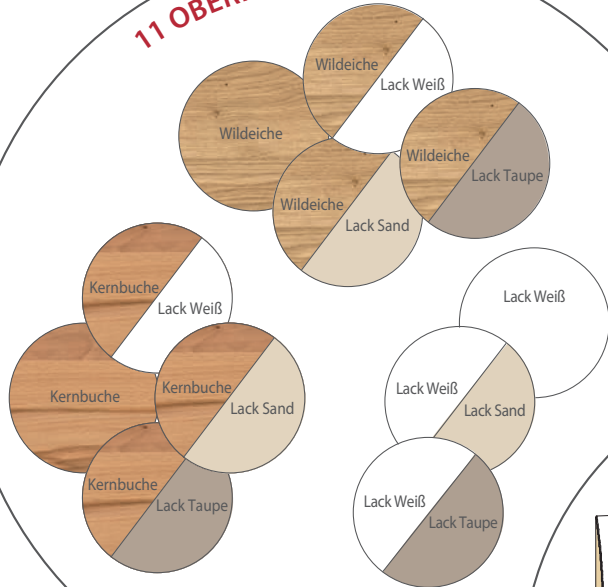

COMFORT-V

MODERN – FLEXIBEL – INDIVIDUELL

11 OBERFLÄCHEN

Bettenvielfalt für mehr Individualität

5 KOPFTEILE

4 FUSSTEILE

3 BETTSEITENHÖHEN

...zusätzlich 4-fache Höhenverstellung je Liegefläche

2 BETTSEITEN

FARBIG

Sie wählen aus 3 Korpus- und 5 Frontausführungen. Die beiden Polsterkopfteile gibt es in 5 Farben.

BEQUEM

Unsere Polsterkopfteile sorgen für eine bequeme und wohlige Atmosphäre.

FLEXIBEL