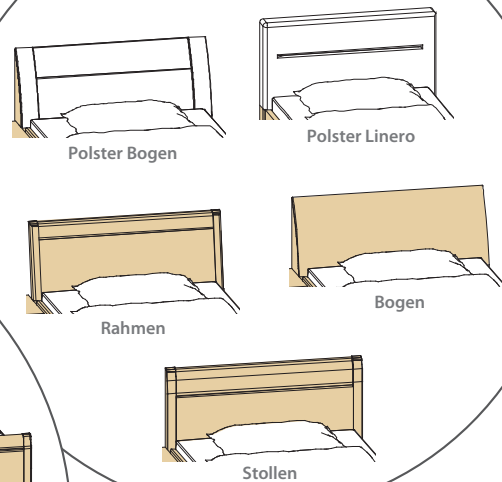

COMFORT-V

MODERN – FLEXIBEL – INDIVIDUELL

11 OBERFLÄCHEN

Bettenvielfalt für mehr Individualität

5 KOPFTEILE

4 FUSSTEILE

3 BETTSEITENHÖHEN

...zusätzlich 4-fache Höhenverstellung je Liegefläche

2 BETTSEITEN

FARBIG

Sie wählen aus 3 Korpus- und 5 Frontausführungen. Die beiden Polsterkopfteile gibt es in 5 Farben.

BEQUEM

Unsere Polsterkopfteile sorgen für eine bequeme und wohlige Atmosphäre.

FLEXIBEL

Passende Beimöbel für alle Bettseitenhöhen lieferbar

Comforthöhe: 42,0 cm

Super Luxushöhe: 54,8 cm

BETTBREITEN	90	100	120	140	160	180	200
BETTLÄNGEN	Alle Bettbreiten sind erhältlich in: 190 – 200 – 210 – 220 cm						

EINZEL- und DOPPELBETTEN:

BETTBREITEN	90	100	120	140	160	180	200
BETTLÄNGEN	Alle Bettbreiten sind erhältlich in: 190 – 200 (Standard) – 210 – 220 cm						

	COMFORT	LUXUS	SUPER LUXUS
Bettseitenhöhe:	42,0 cm	48,4 cm	54,8 cm
Kopfteilhöhe Polster Bogen:	87,6 cm	94,0 cm	100,4 cm
Kopfteilhöhe Polster Linero:	98,1 cm	104,5 cm	110,9 cm
Kopfteilhöhe Stollen:	87,1 cm	93,5 cm	93,5 cm
Kopfteilhöhe Rahmen:	85,0 cm	91,4 cm	97,8 cm
Kopfteilhöhe Bogen:	84,0 cm	90,4 cm	96,8 cm