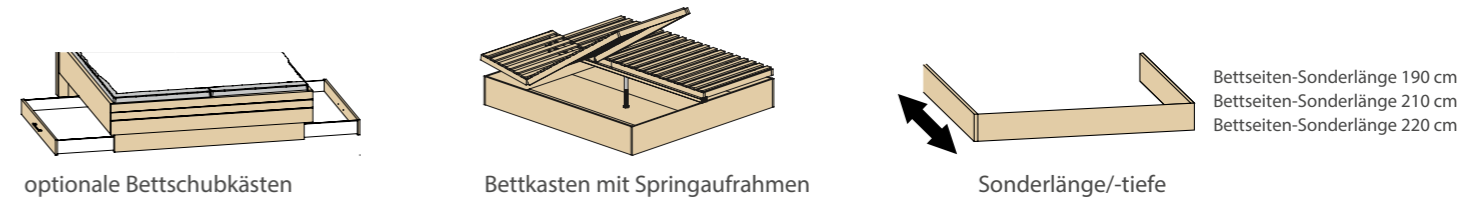

AUSFÜHRUNGEN

SONDERANFERTIGUNGEN NACH MAß

KLEIDERSCHRÄNKE: Drehtüren (DTS) H: 207 cm oder H: 229,4 cm (Tiefe inkl. Front)

KOPF- UND FUßTEILVARIANTEN: Bettbreiten: 140 / 160 / 180 / 200 cm

BETTENZUBEHÖR

KOMMODEN & KONSOLEN: Maße in cm (B / H), T: 46 cm, Teilauszug inkl. Softclose