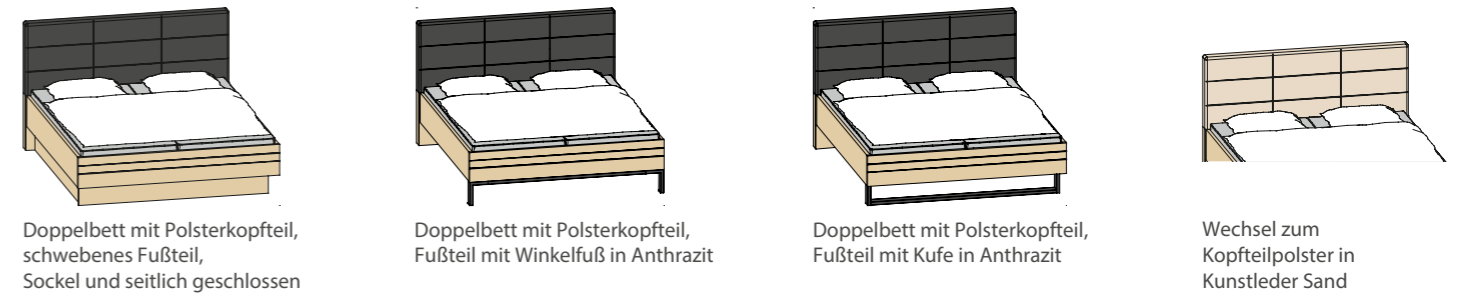

CASSINO

Moderner Charme mit handwerklicher Kunst

Echtholz furnier Eiche Barrique / Lack Sand
 Doppelbett 180 x 200 cm mit Polsterkopfteil in Sand, LED-Flexleuchten in Anthrazit, schwebendes Fußteil mit Doppellisene in Anthrazit, stehende Konsolen mit 2 Schubkästen und Paneelaufsätzen, Drehtürenschränk (DTS), 6-trg. mit Bauchkästen inkl. Fräsungen in Anthrazit und Power-LEDs, Superkombikommode (B / H / T: 151 x 82,2 x 46 cm)

Fußteil mit Doppellisene und Winkelfuß in Anthrazit

Fußteil mit Doppellisene und Kufe in Anthrazit

UNSER QUALITÄTSSTANDARD

- ausgesuchte Echtholzurniere
- Spanplatten aus Deutschland, entspricht aktueller Norm (E1-Halbe)
- Oberflächen entsprechen der europäischen Norm für Kinderspielzeug (EN71)
- umfangreiches Zubehör
- extrem belastbare Kleiderstangen
- Schrank- und Kommodenkorpuse innen Lack Weiß
- Schubkästen auf Unterboden-Metallführungen mit Selbstzug und Softabstoppung
- geprüfte Funktion und Sicherheit, langlebig durch den Einsatz hochwertiger Materialien
- 23 mm starke Einlegeböden, 4-fach arretiert und variabel einstellbar
- 4-fach verstellbare Liegefläche in allen Bettenlagen
- viele Sonderanfertigungen möglich
- 4 Topfbänder, jede Schranktür gedämpft
- geprüfte Qualität RAL GZ 430
- **A++** Angaben zu den Energieeffizienzklassen finden Sie auf unserer Homepage unter: Service

AUSFÜHRUNGEN

SONDERANFERTIGUNGEN NACH MAß

KLEIDERSCHRÄNKE: Drehtüren (DTS) H: 207 cm oder H: 229,4 cm (Tiefe inkl. Front)

KOPF- UND FUßTEILVARIANTEN: Bettbreiten: 140 / 160 / 180 / 200 cm

BETTENZUBEHÖR

KOMMODEN & KONSOLEN: Maße in cm (B / H), T: 46 cm, Teilauszug inkl. Softclose