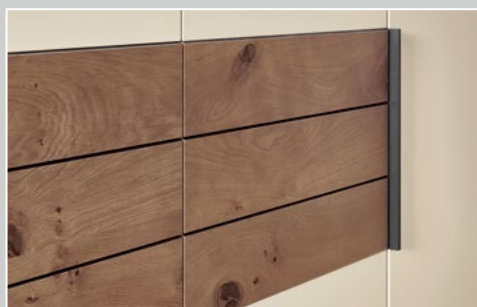

CASSINO

Moderner Charme mit handwerklicher Kunst

Echtholz furnier Eiche Barrique / Lack Sand
 Doppelbett 180 x 200 cm mit Polsterkopfteil in Sand, LED-Flexleuchten in Anthrazit, schwebendes Fußteil mit Doppellisene in Anthrazit, stehende Konsolen mit 2 Schubkästen und Paneelaufsätzen, Drehtürenschränk (DTS), 6-trg. mit Bauchkästen inkl. Fräsungen in Anthrazit und Power-LEDs, Superkombikommode (B / H / T: 151 x 82,2 x 46 cm)

Handwerkliche Kunst ...

... in jedem Detail! Die Bauchbinde, sowie die Paneelaufsätze setzen auf Fräsungen in Anthrazit. Diese Linienführung führt sich weiter im Kopfteil und dem Fußteil vom Bett.

Kopfteil, Paneelaufsatz und LED-Flexleuchte mit USB-Anschluss in Anthrazit

Kopfteil in Stoff Anthrazit mit Paneelaufsätzen

Passepartout (19 mm)

Echtholz furnier Wildeiche / Lack Basalt
 Doppelbett 180 x 200 cm mit Polsterkopfteil in Anthrazit, LED-Flexleuchten in Anthrazit, schwebendes Fußteil mit Doppellisene in Anthrazit, schwebende Konsolen mit 1 Schubkasten und Paneelaufsätzen, Drehtürenschränk (DTS), 6-trg. mit Bauchbinde inkl. Fräsungen in Anthrazit und Passepartout mit Stabbeleuchtung

DTS mit Bauchbinde und Passepartout (19 mm) mit Stabbeleuchtung

Moderner Charme ...

... mit viel Individualität. Eine Bauchbinde schmückt die Schrankfronten. Echtlack oder Echtholz furnier? In hell oder dunkel? Reine Geschmackssache!