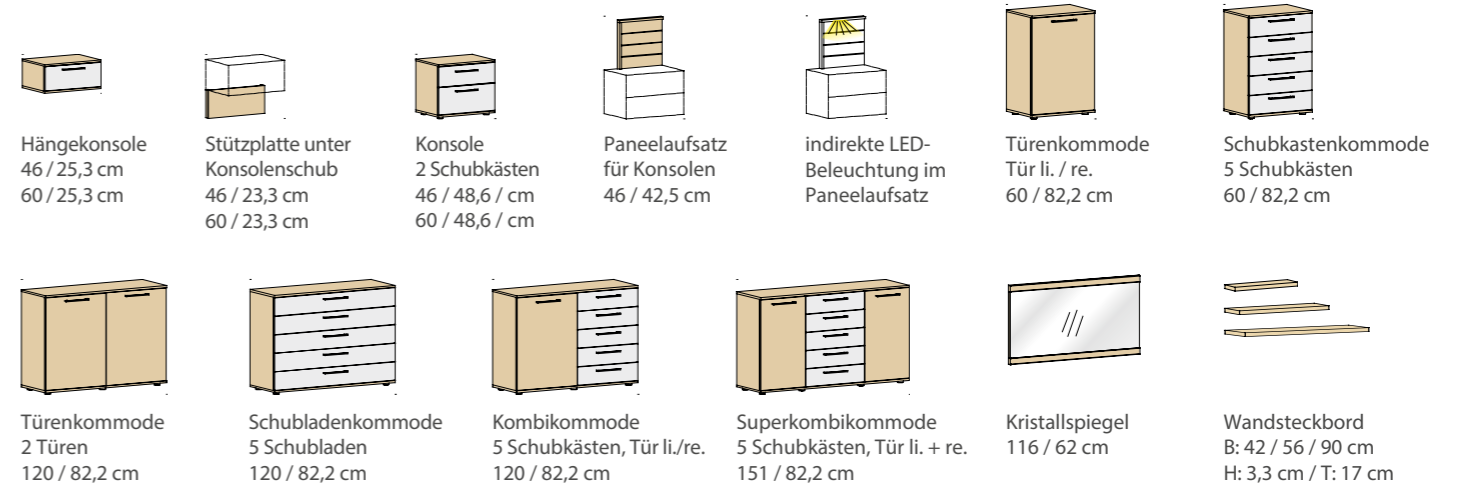

AUSFÜHRUNGEN

SONDERANFERTIGUNGEN NACH MAß

KLEIDERSCHRÄNKE: Drehtüren (DTS) H: 207 cm oder H: 229,4 cm (Tiefe inkl. Front)

KOPF- UND FUßTEILVARIANTEN: Bettbreiten: 140 / 160 / 180 / 200 cm

BETTENZUBEHÖR

KOMMODEN & KONSOLEN: Maße in cm (B / H), T: 46 cm, Teilauszug inkl. Softclose