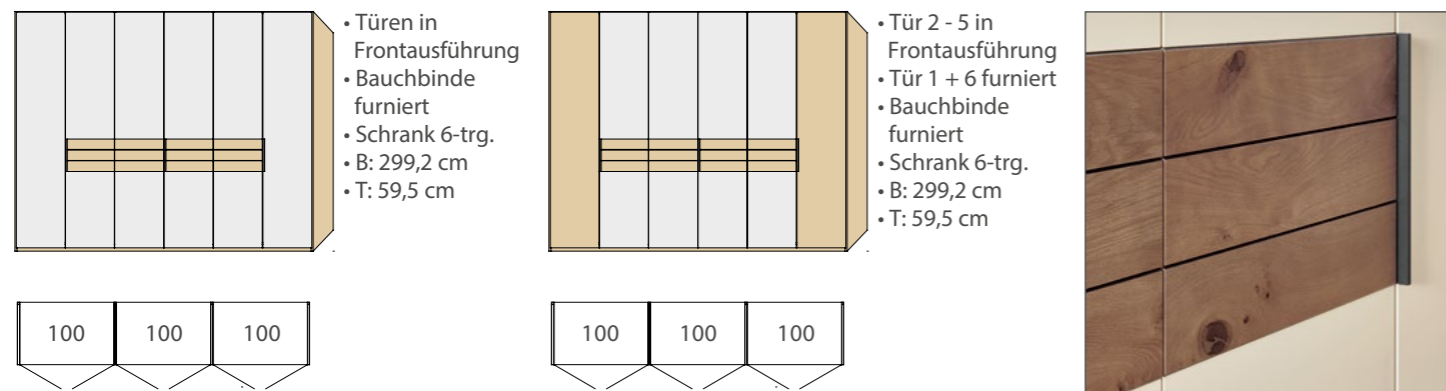

KLEIDERSCHRÄNKE: Drehtüren (DTS) H: 207 cm oder H: 229,4 cm (Tiefe inkl. Front)