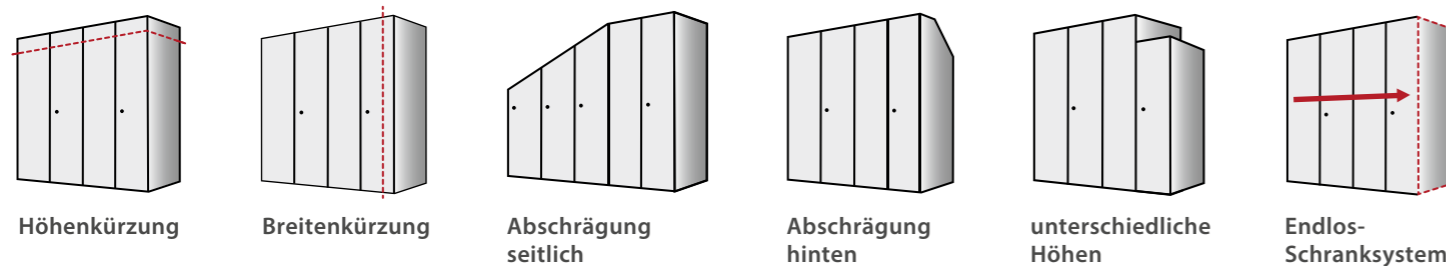

SONDERANFERTIGUNGEN NACH MAß